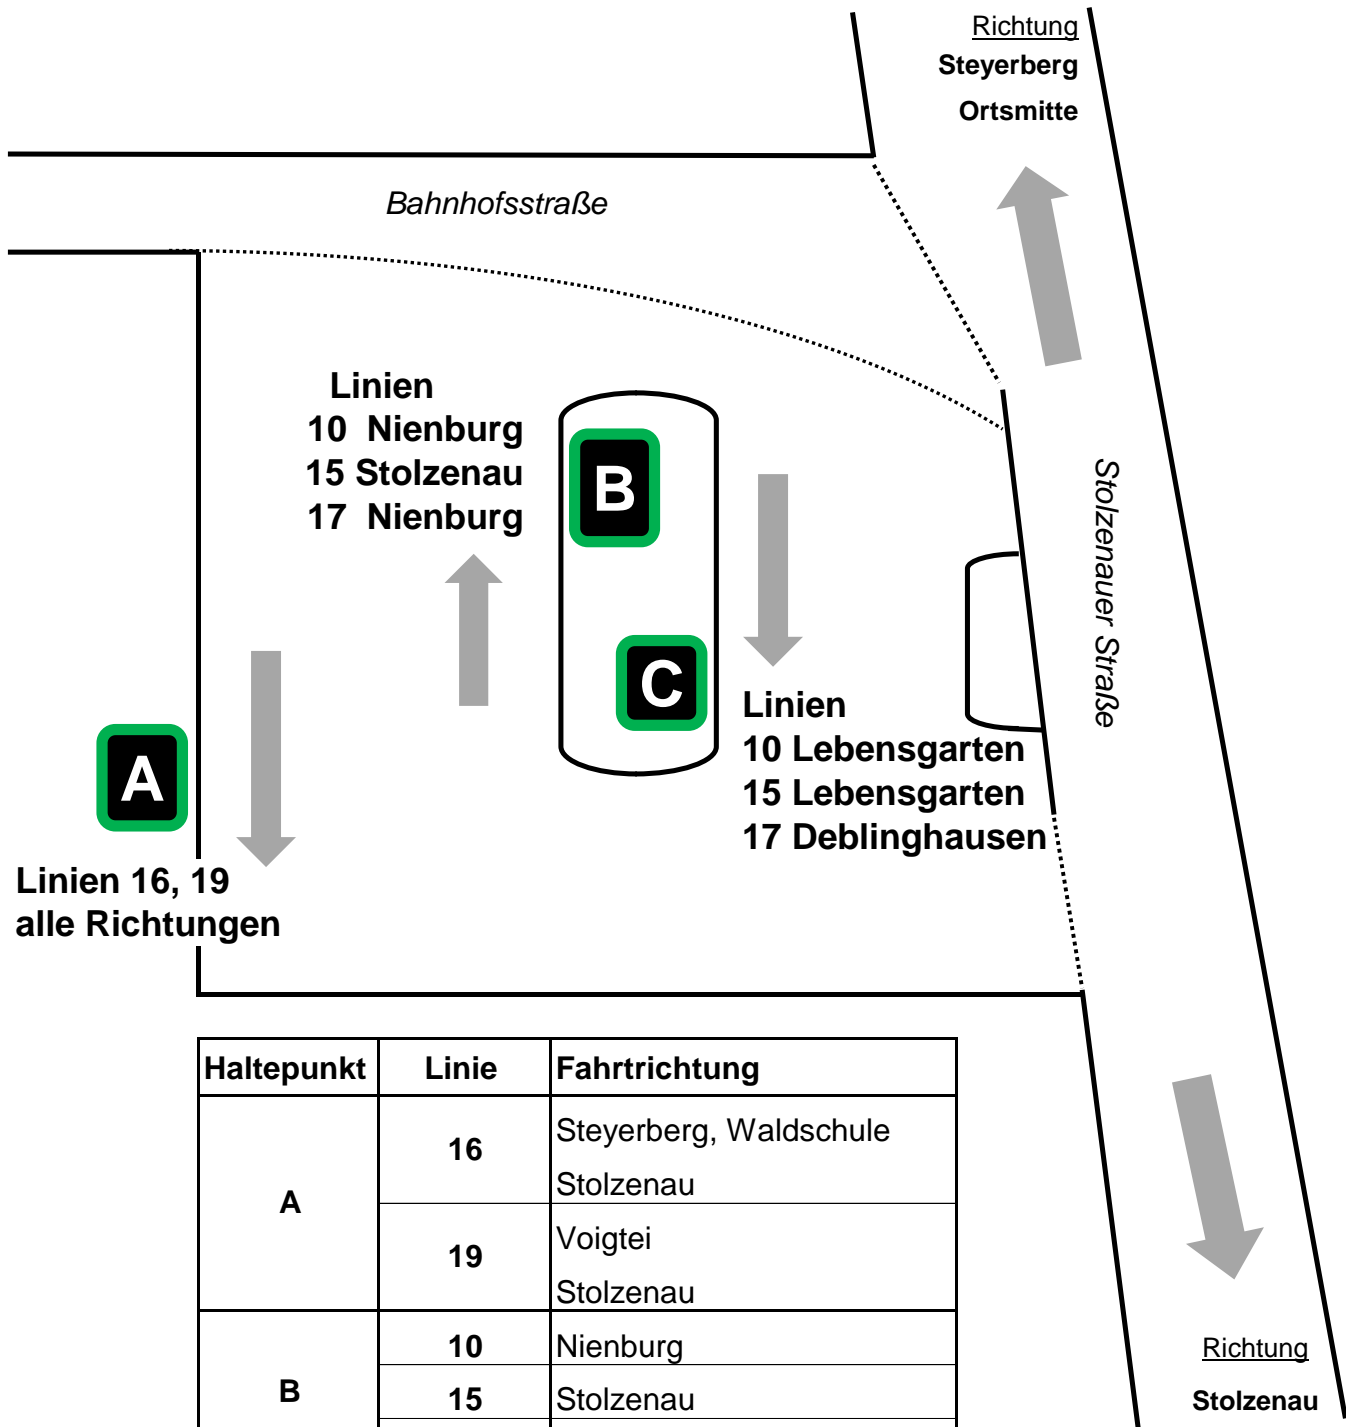

Abfahrtspositionen Steyerberg, ZOB

Haltepunkt	Linie	Fahrtrichtung
A	16	Steyerberg, Waldschule Stolzenau
	19	Voigtei Stolzenau
B	10	Nienburg
	15	Stolzenau
	17	Nienburg
C	10	Steyerberg, Lebensgarten
	15	Steyerberg, Lebensgarten
	17	Düdinghausen